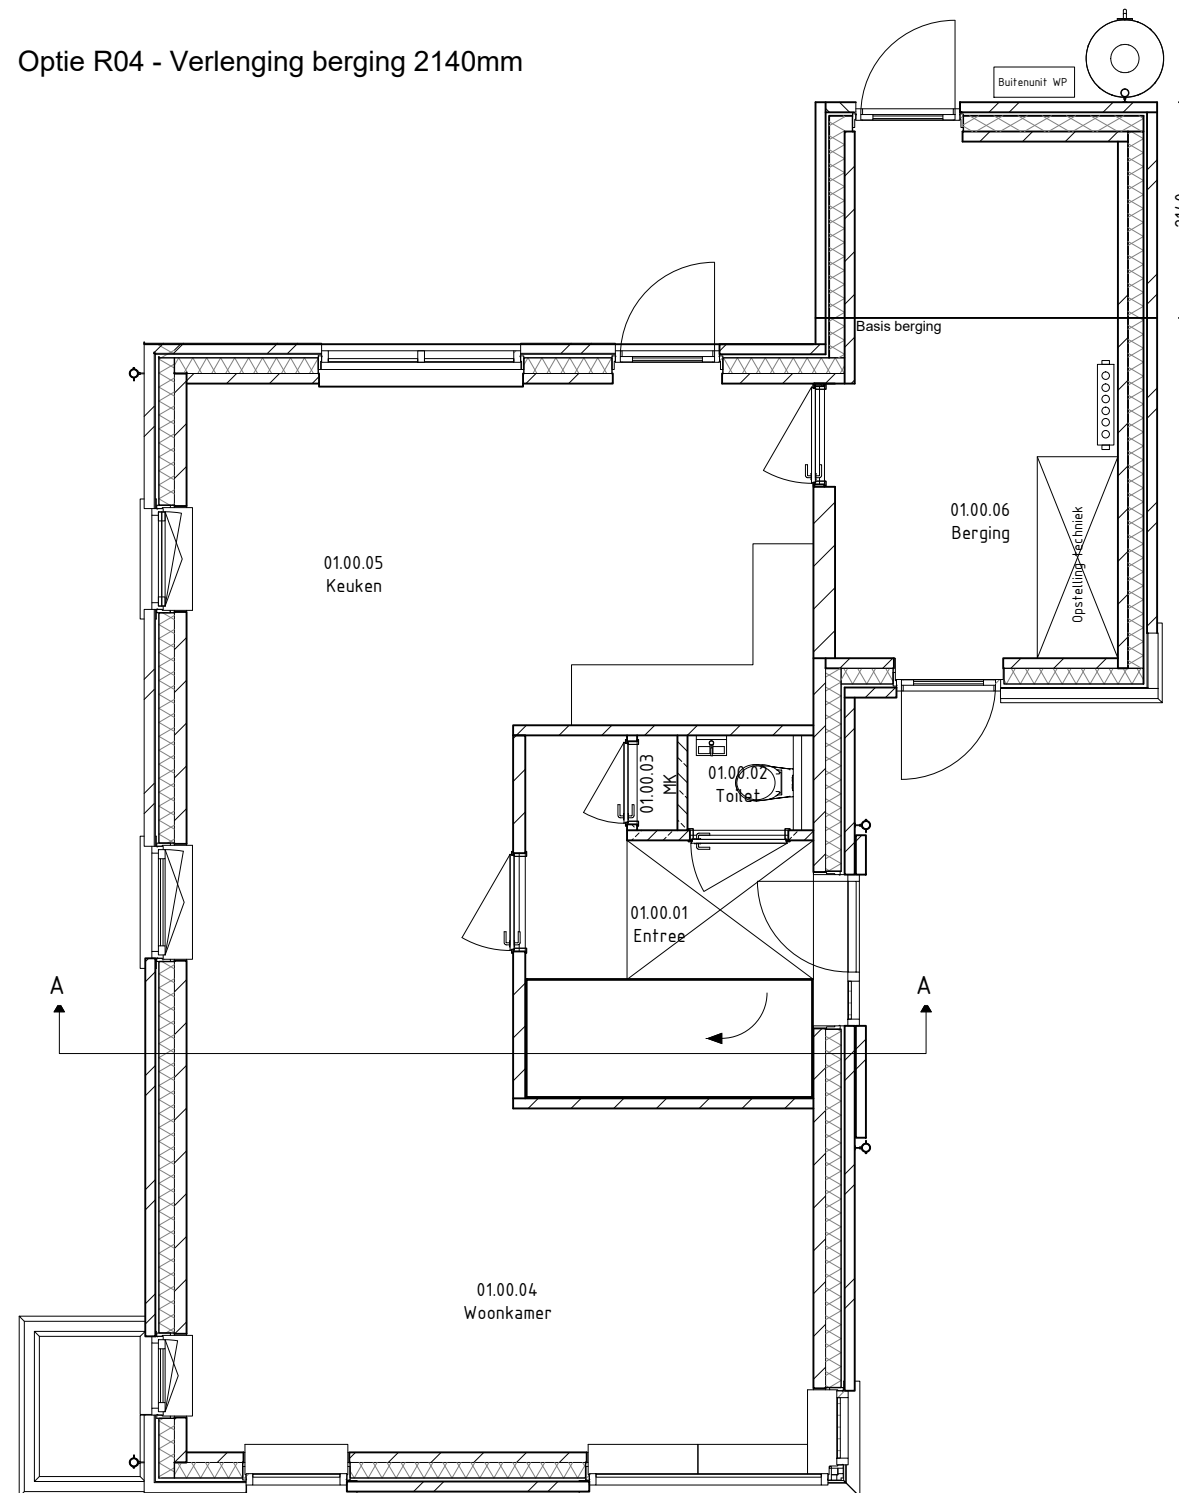

Optie R04 - Verlenging berging 2140mm

6 woningen de Tuinen Utecht

Lichtenberg Bouwgroep
Octaanstraat 5
7463 PM Rijssen
Telefoon 0548 513 663
Fax 0548 519 523
info@bouwbedrijf-lichtenberg.nl
www.bouwgroep-lichtenberg.nl

Omschrijving:
Opties

Werknummer: 2317
Tekenaar: JP
Datum: 04-07-2024

Tekening:
R03 + R04

Bladnummer: 900_00_05	Schaal: 1:75	Formaat: A3