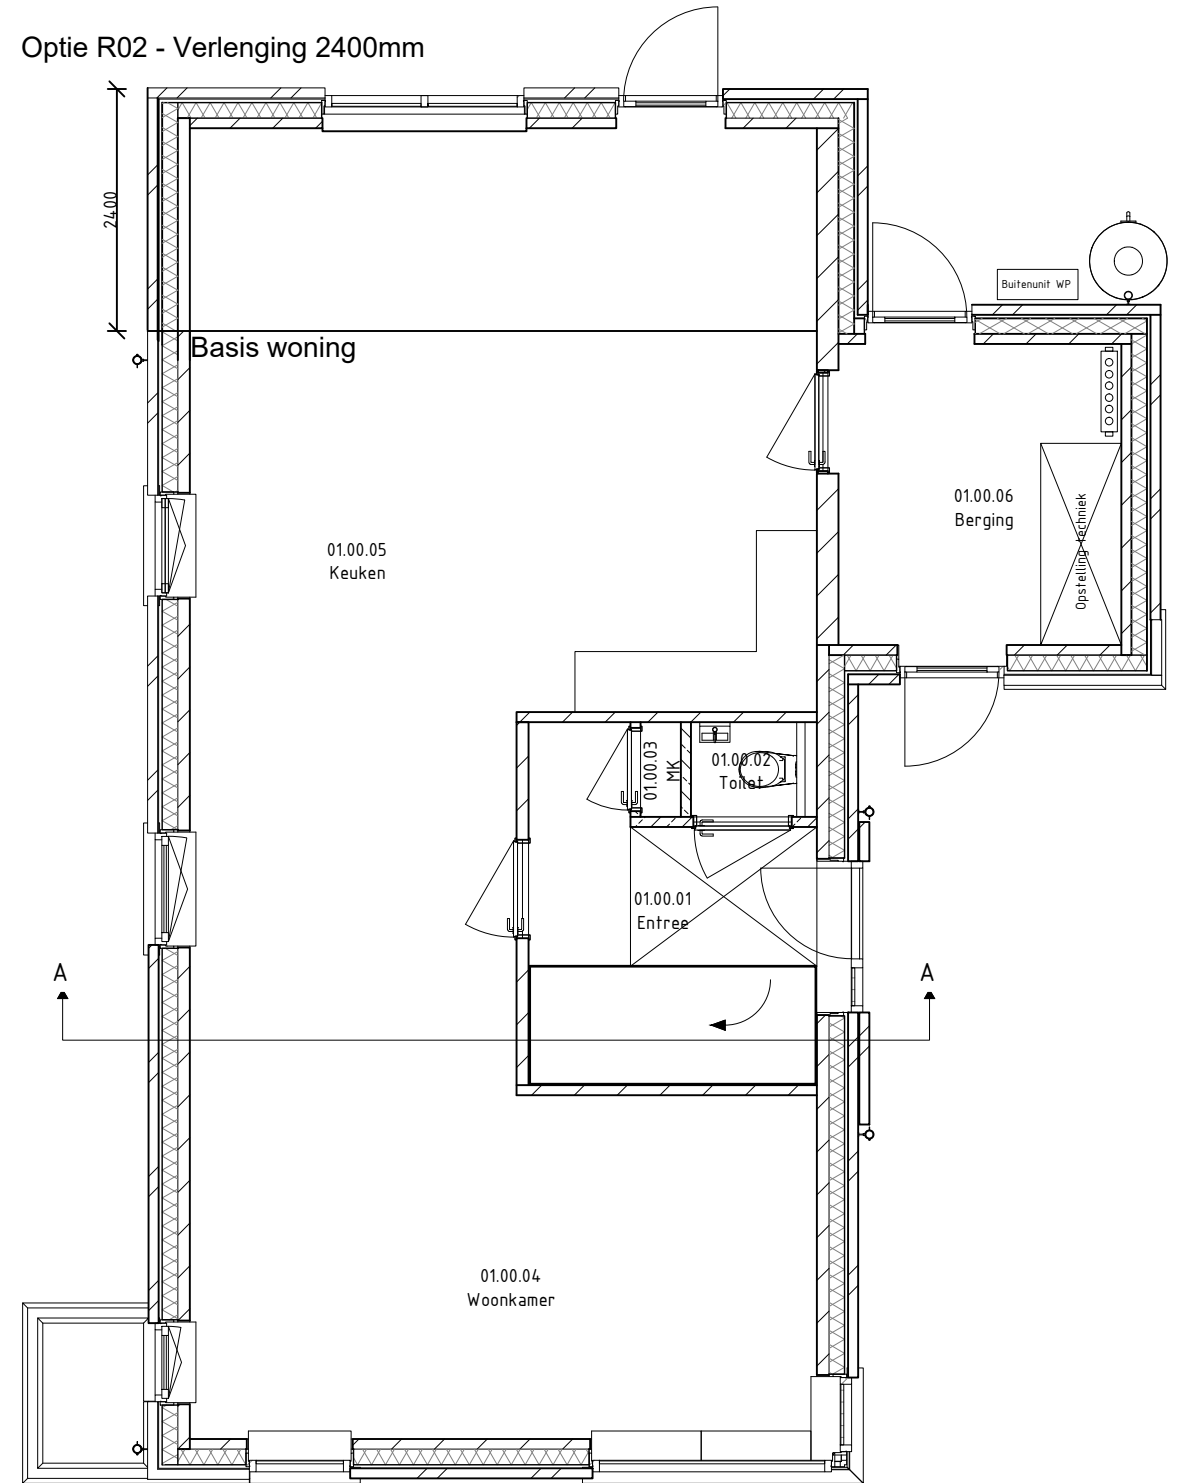

Optie R02 - Verlenging 2400mm

6 woningen de Tuinen Utecht

Lichtenberg Bouwgroep
Octaanstraat 5
7463 PM Rijssen
Telefoon 0548 513 663
Fax 0548 519 523
info@bouwbedrijf-lichtenberg.nl
www.bouwgroep-lichtenberg.nl

Omschrijving:
Opties

Werknummer: 2317
Tekenaar: JP
Datum: 04-07-2024

Tekening:
R01 + R02

Bladnummer: 900_00_06	Schaal: 1:75	Formaat: A3