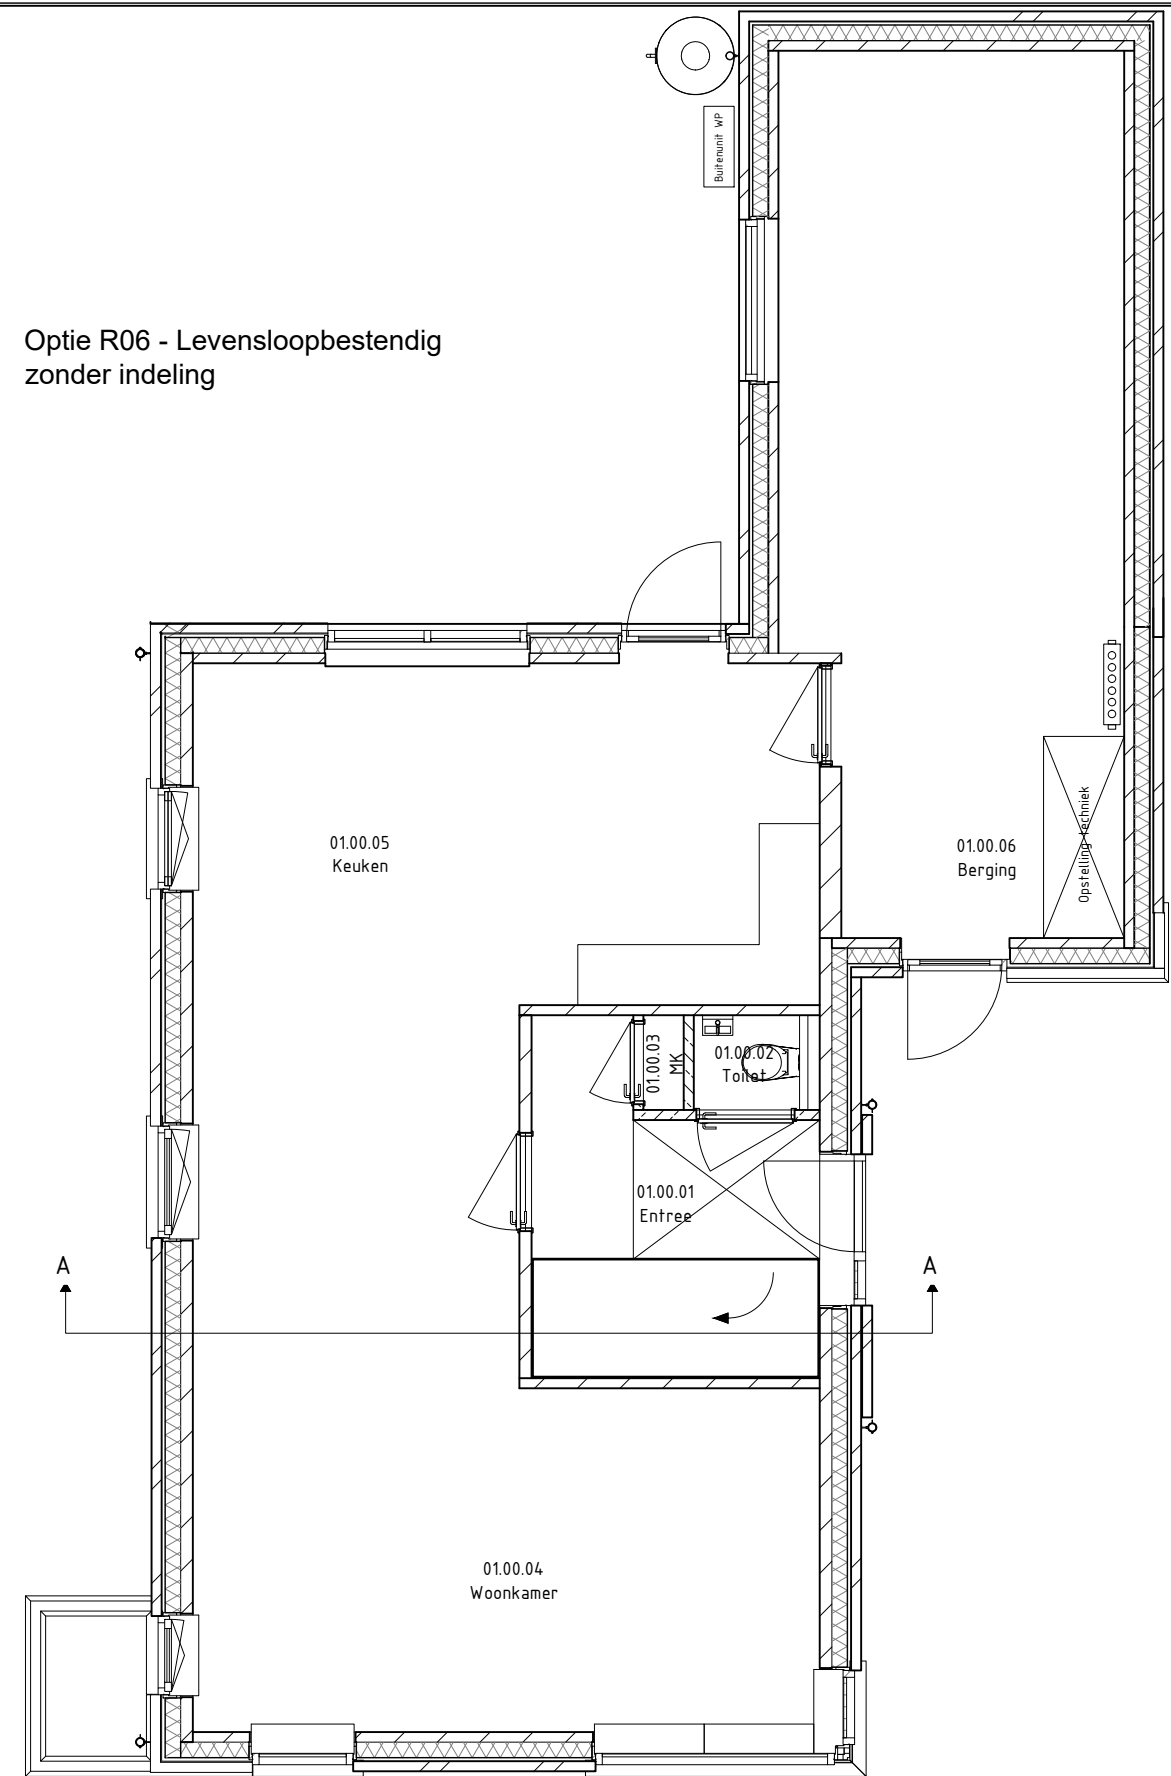

Optie R06 - Levensloopbestendig zonder indeling

6 woningen de Tuinen Utecht

Lichtenberg Bouwgroep
Octaanstraat 5
7463 PM Rijssen
Telefoon 0548 513 663
Fax 0548 519 523
info@bouwbedrijf-lichtenberg.nl
www.bouwgroep-lichtenberg.nl

Omschrijving:
Opties

Werknummer: 2317
Tekenaar: JP
Datum: 04-07-2024

Tekening:
Bouwnummer 4

Bladnummer: 900_00_04	Schaal: 1:75	Formaat: A3