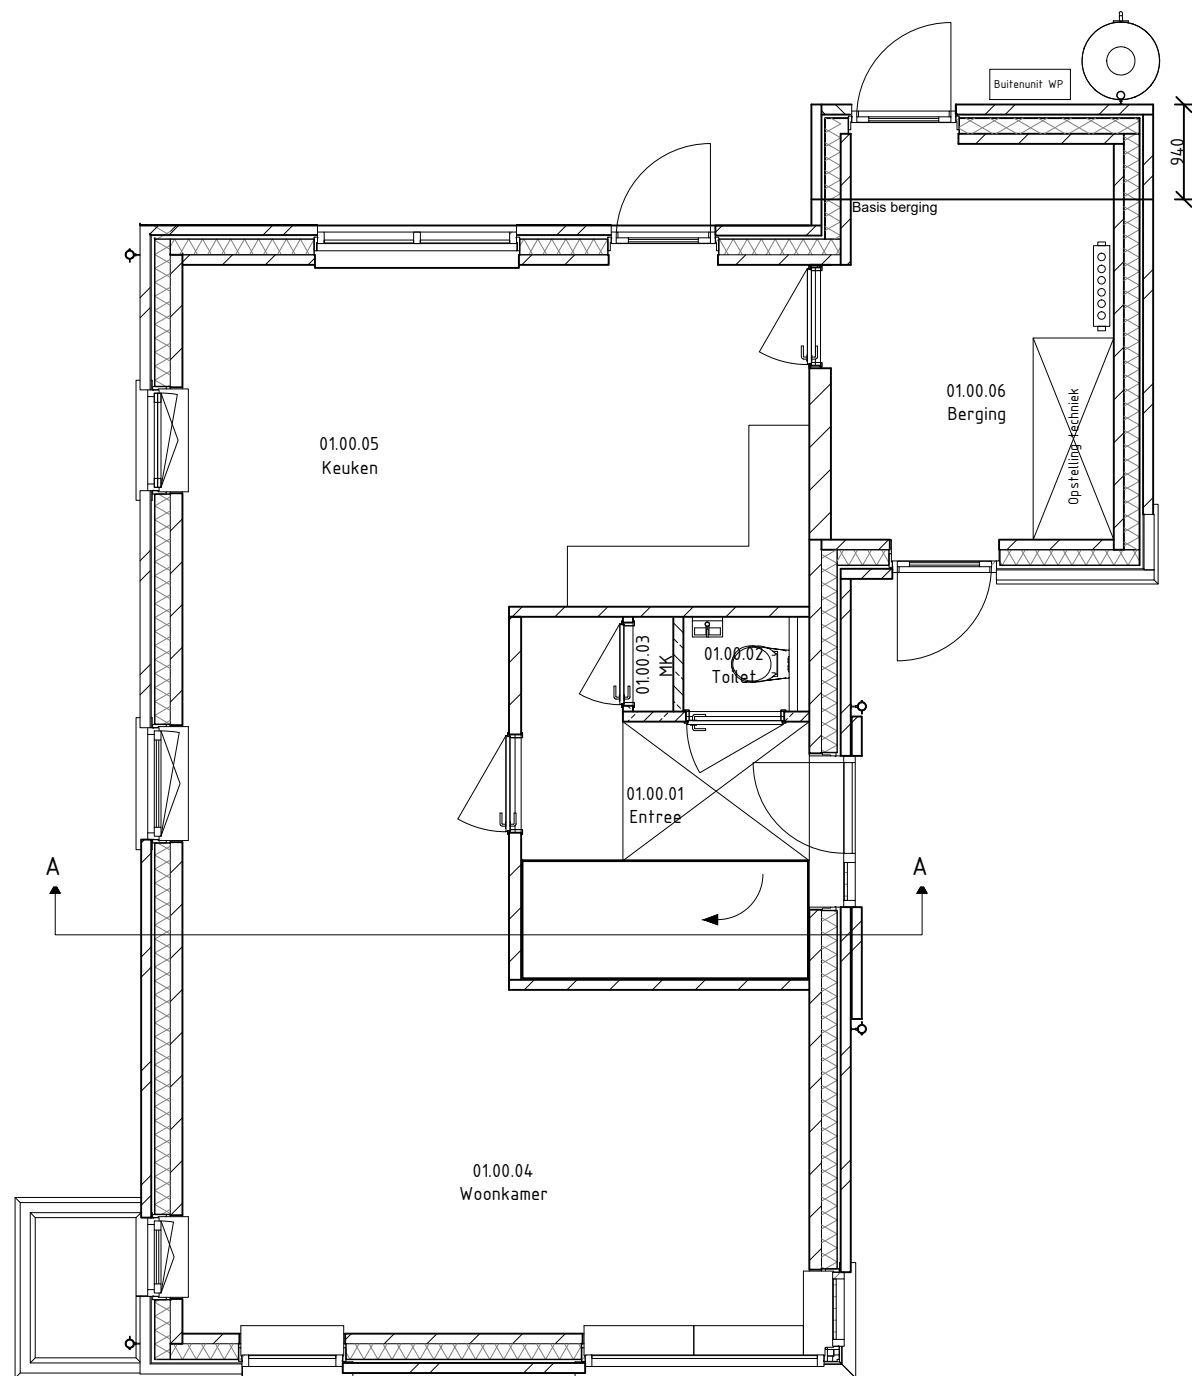

Omschrijving:
Opties

Werknummer: 2317
 Tekenaar: JP
 Datum: 04-07-2024

Tekening:
R01 + R02

Bladnummer: 900_00_06	Schaal: 1:75	Formaat: A3
--------------------------	-----------------	----------------

Optie R03 - Verlenging berging 940mm