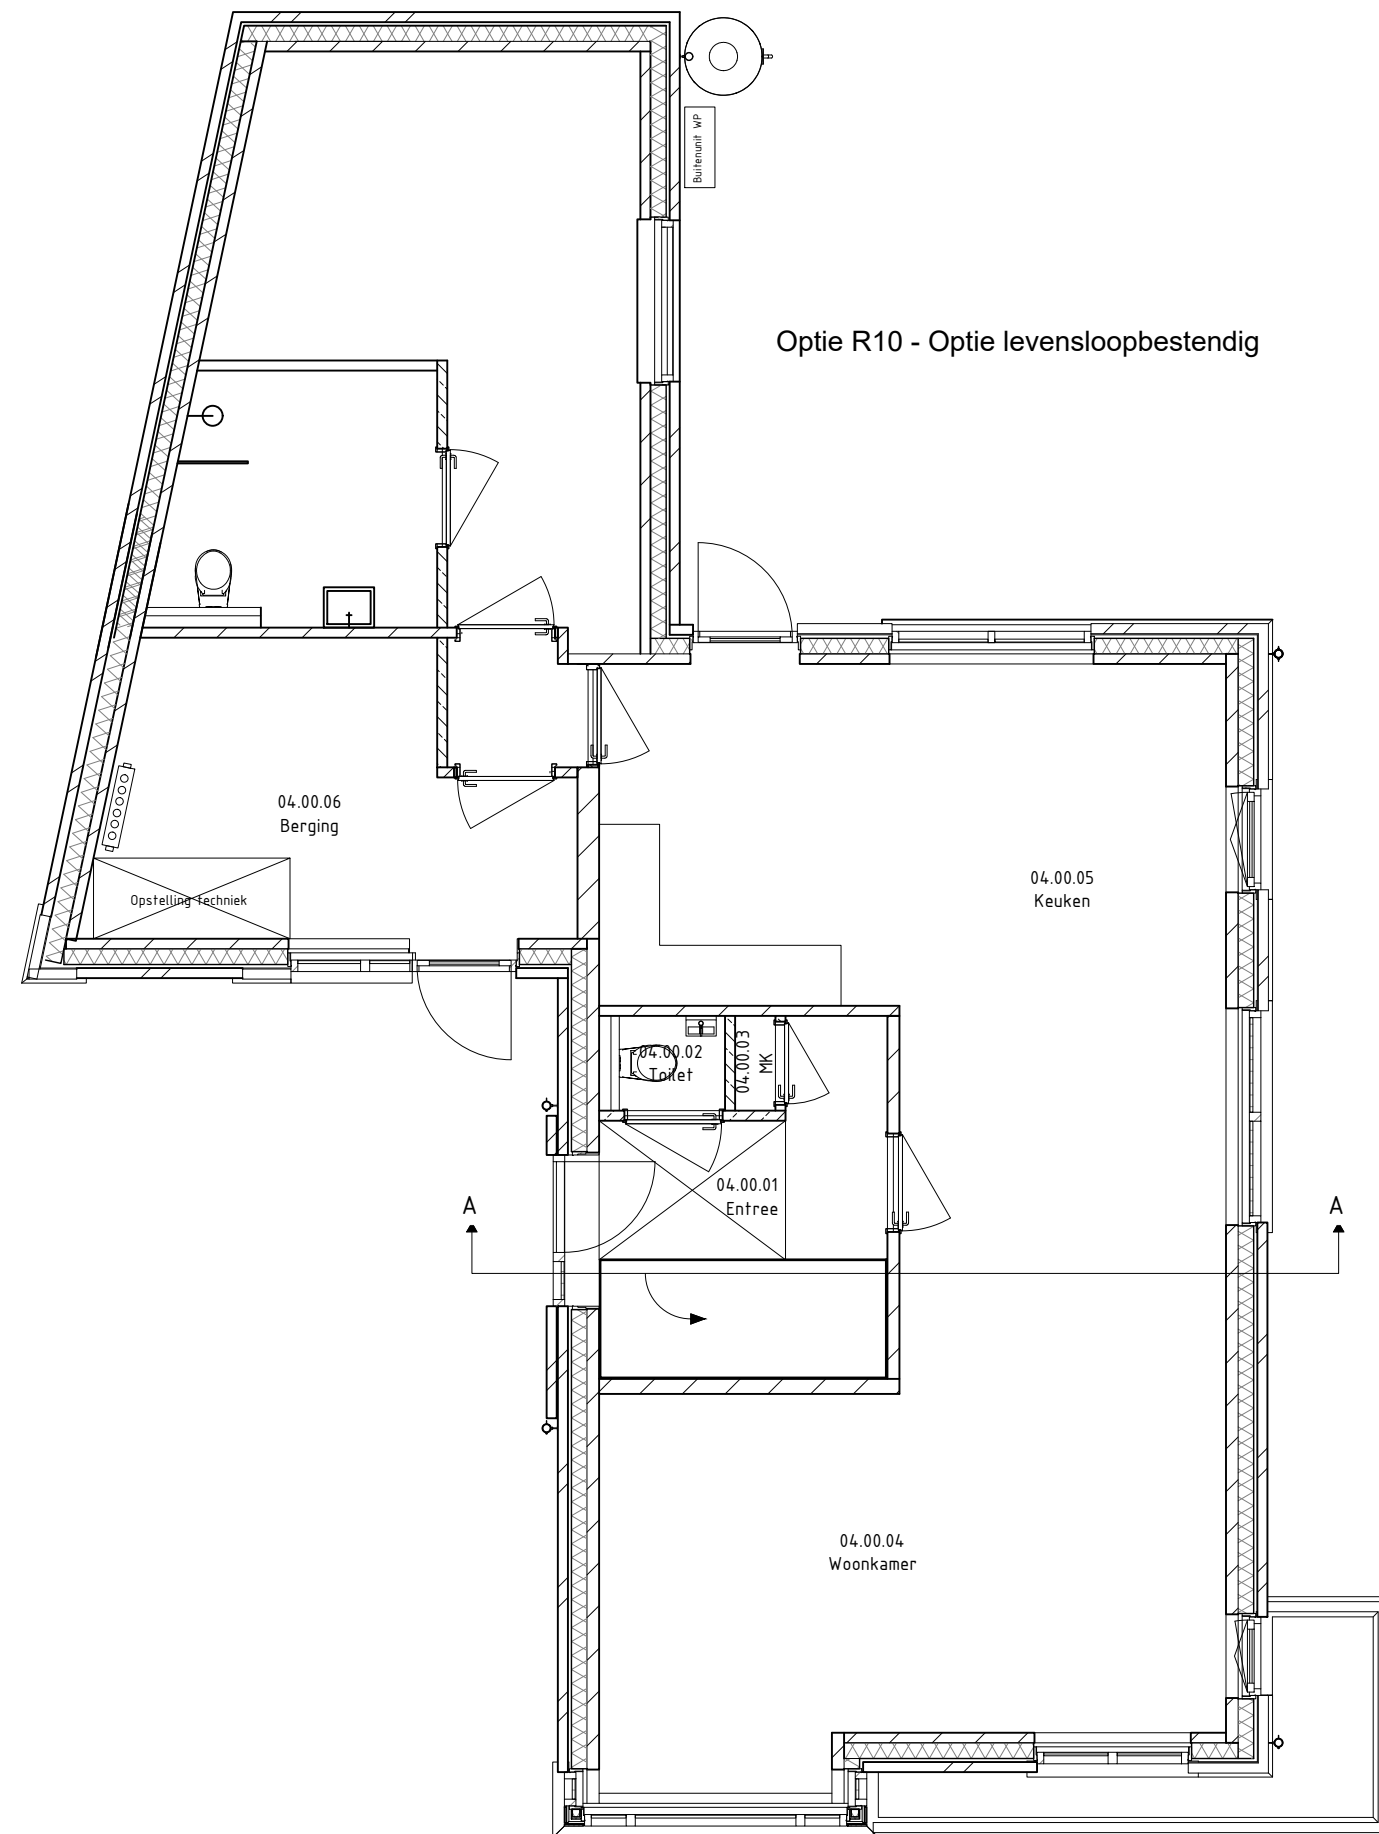

6 woningen de Tuinen Utecht

Omschrijving:
Opties

Tekening:
R09 + R10

Lichtenberg Bouwgroep
Octaanstraat 5
7463 PM Rijssen
Telefoon 0548 513 663
Fax 0548 519 523
info@bouwbedrijf-lichtenberg.nl
www.bouwgroep-lichtenberg.nl

Werknummer: 2317

Tekenaar: JP

Datum: 04-07-2024

Bladnummer:
900_00_02

Schaal:
1:75

Formaat:
A3