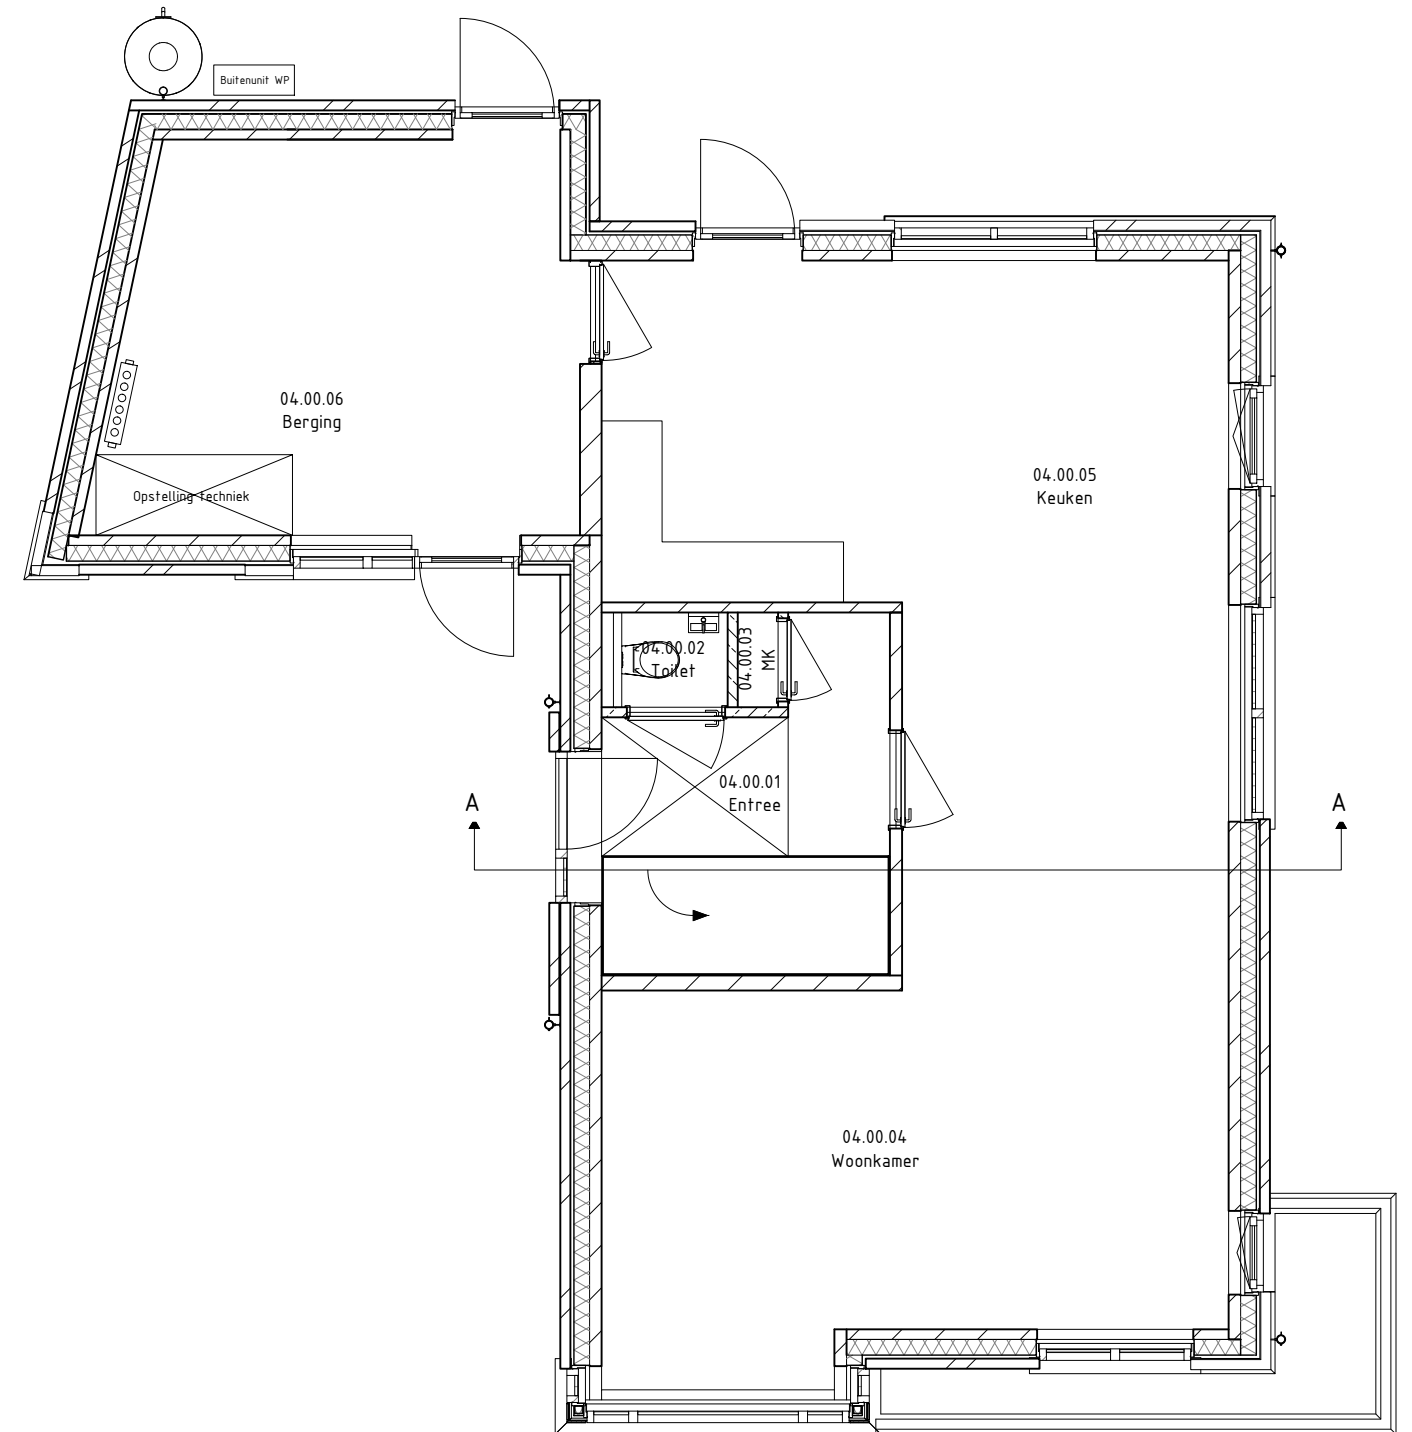

Optie R08 - Optie verlenging 940mm

6 woningen de Tuinen Utecht

Lichtenberg Bouwgroep
Octaanstraat 5
7463 PM Rijssen
Telefoon 0548 513 663
Fax 0548 519 523
info@bouwbedrijf-lichtenberg.nl
www.bouwgroep-lichtenberg.nl

Omschrijving:

Opties

Werknummer: 2317

Tekenaar: JP

Datum: 04-07-2024

Tekening:

R07 + R08

Bladnummer:
900_00_03

Schaal:
1:75

Formaat:
A3