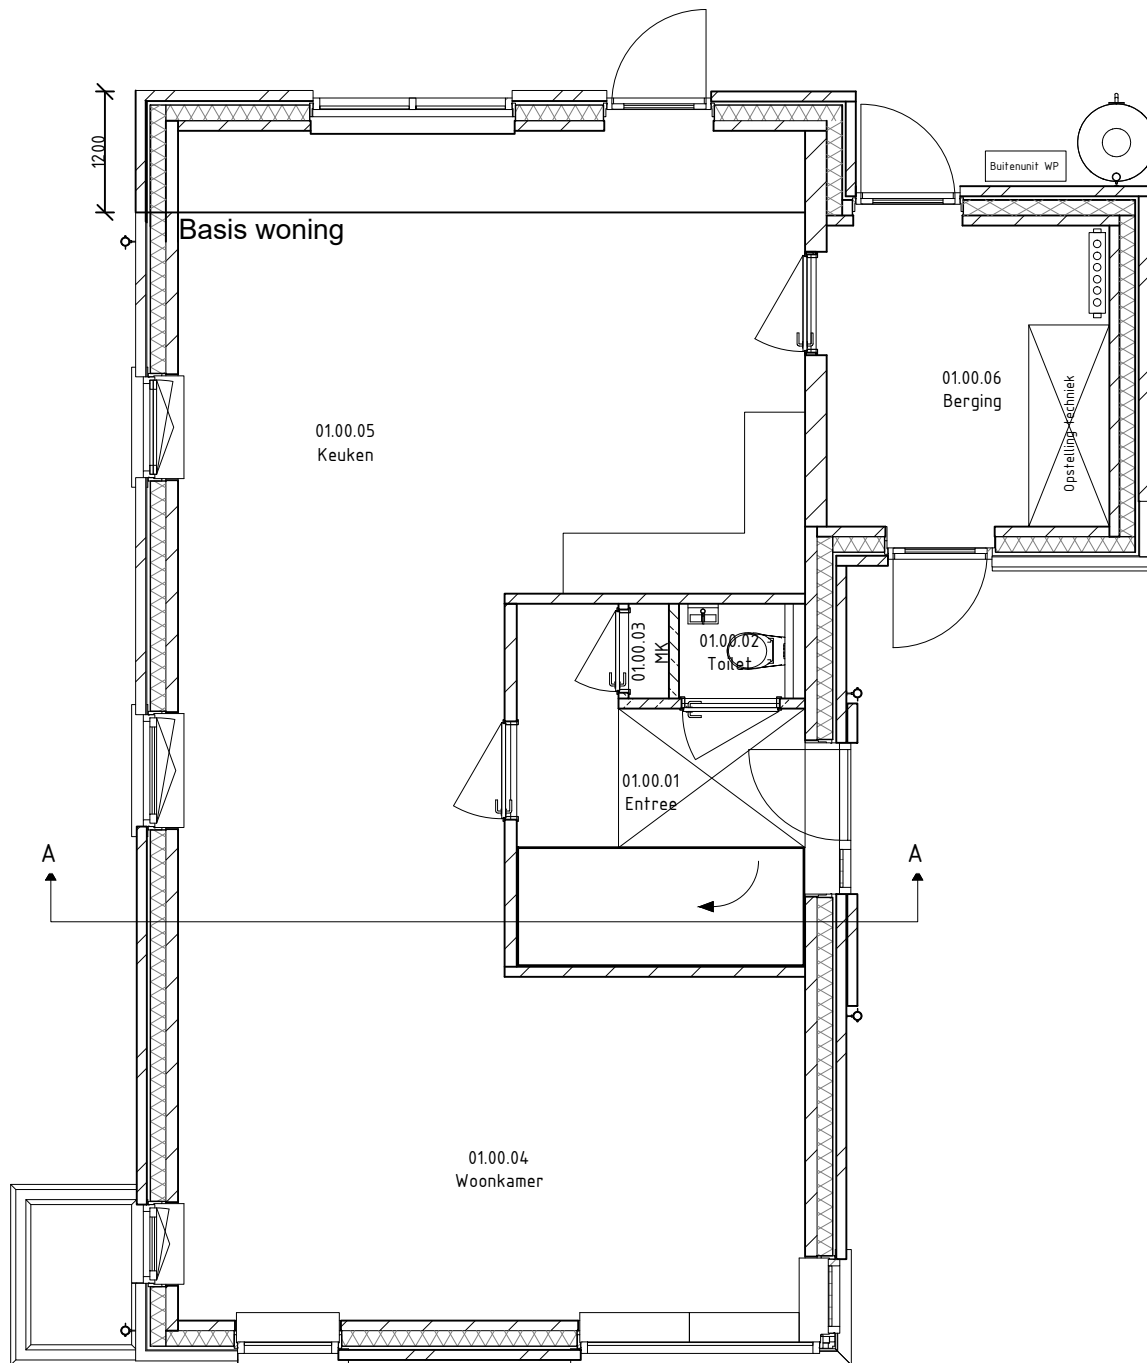

Optie R01 - Verlenging 1200mm