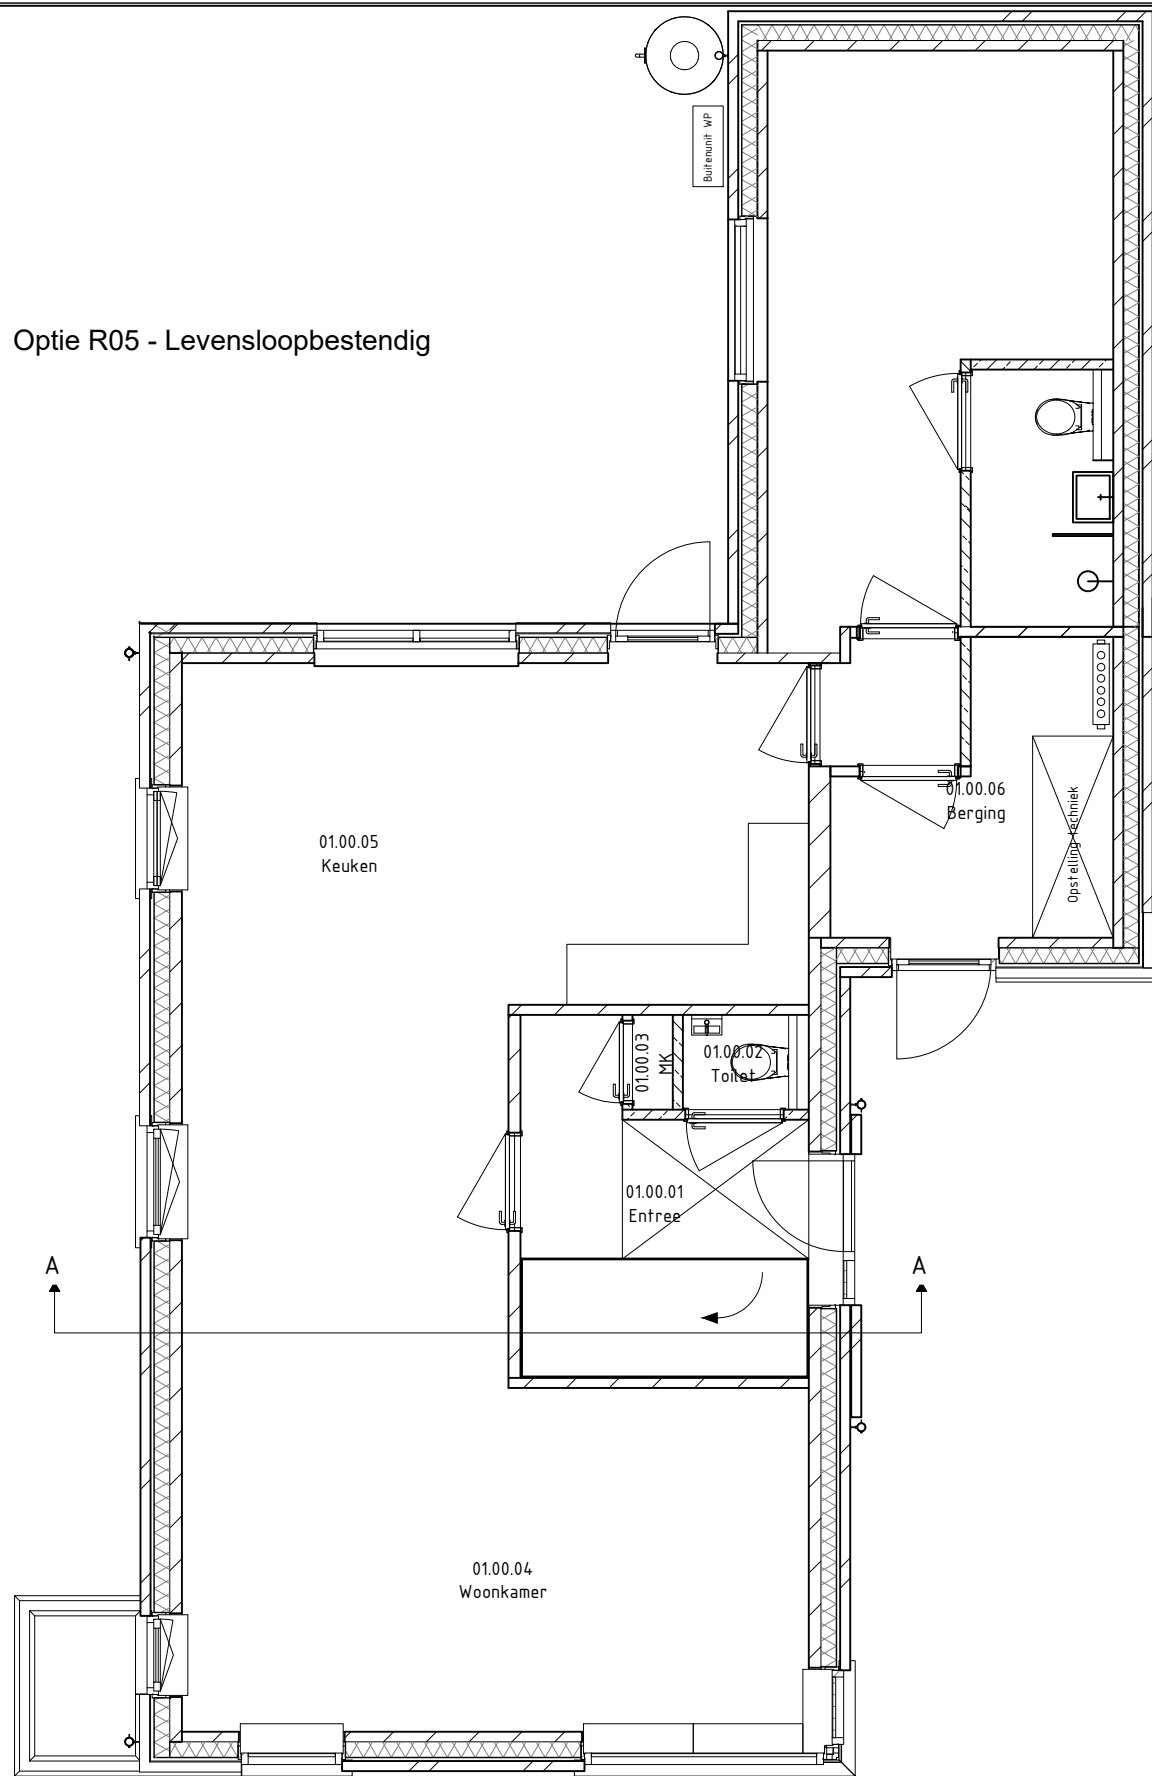

Omschrijving:
Opties

Werknummer: 2317
 Tekenaar: JP
 Datum: 04-07-2024

Tekening:
R03 + R04

Bladnummer: 900_00_05	Schaal: 1:75	Formaat: A3
--------------------------	-----------------	----------------

Optie R05 - Levensloopbestendig