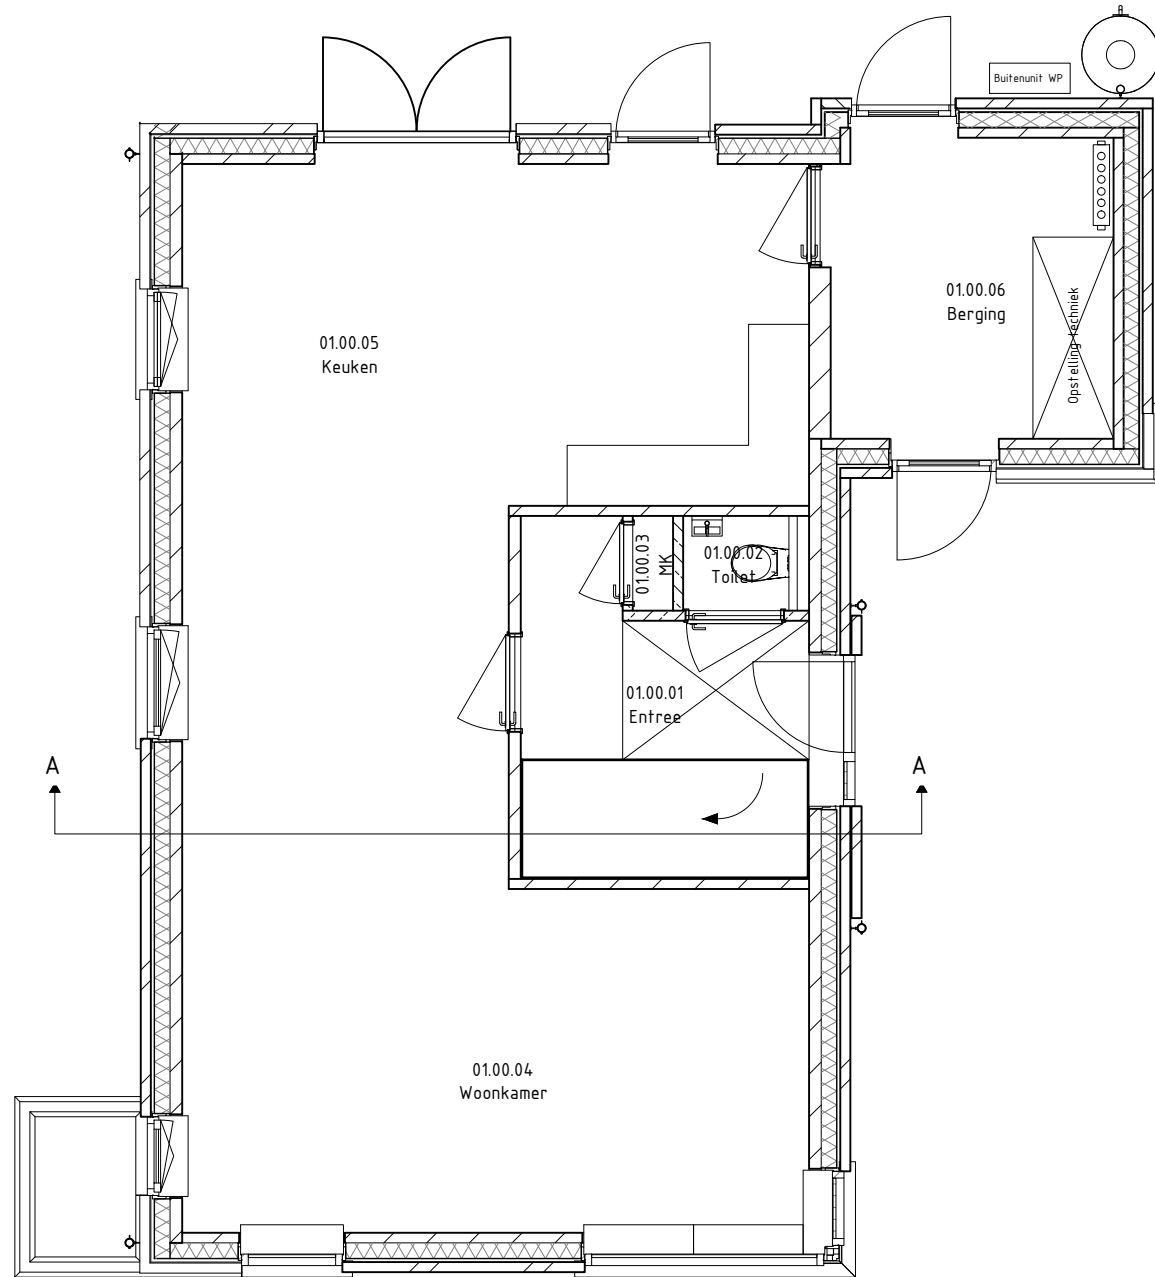

Omschrijving:
Opties

Werknummer: 2317
 Tekenaar: JP
 Datum: 04-07-2024

Tekening:
Bouwnummer 4

Bladnummer: 900_00_04	Schaal: 1:75	Formaat: A3
--------------------------	-----------------	----------------

Optie R07 - Optie tuindeuren