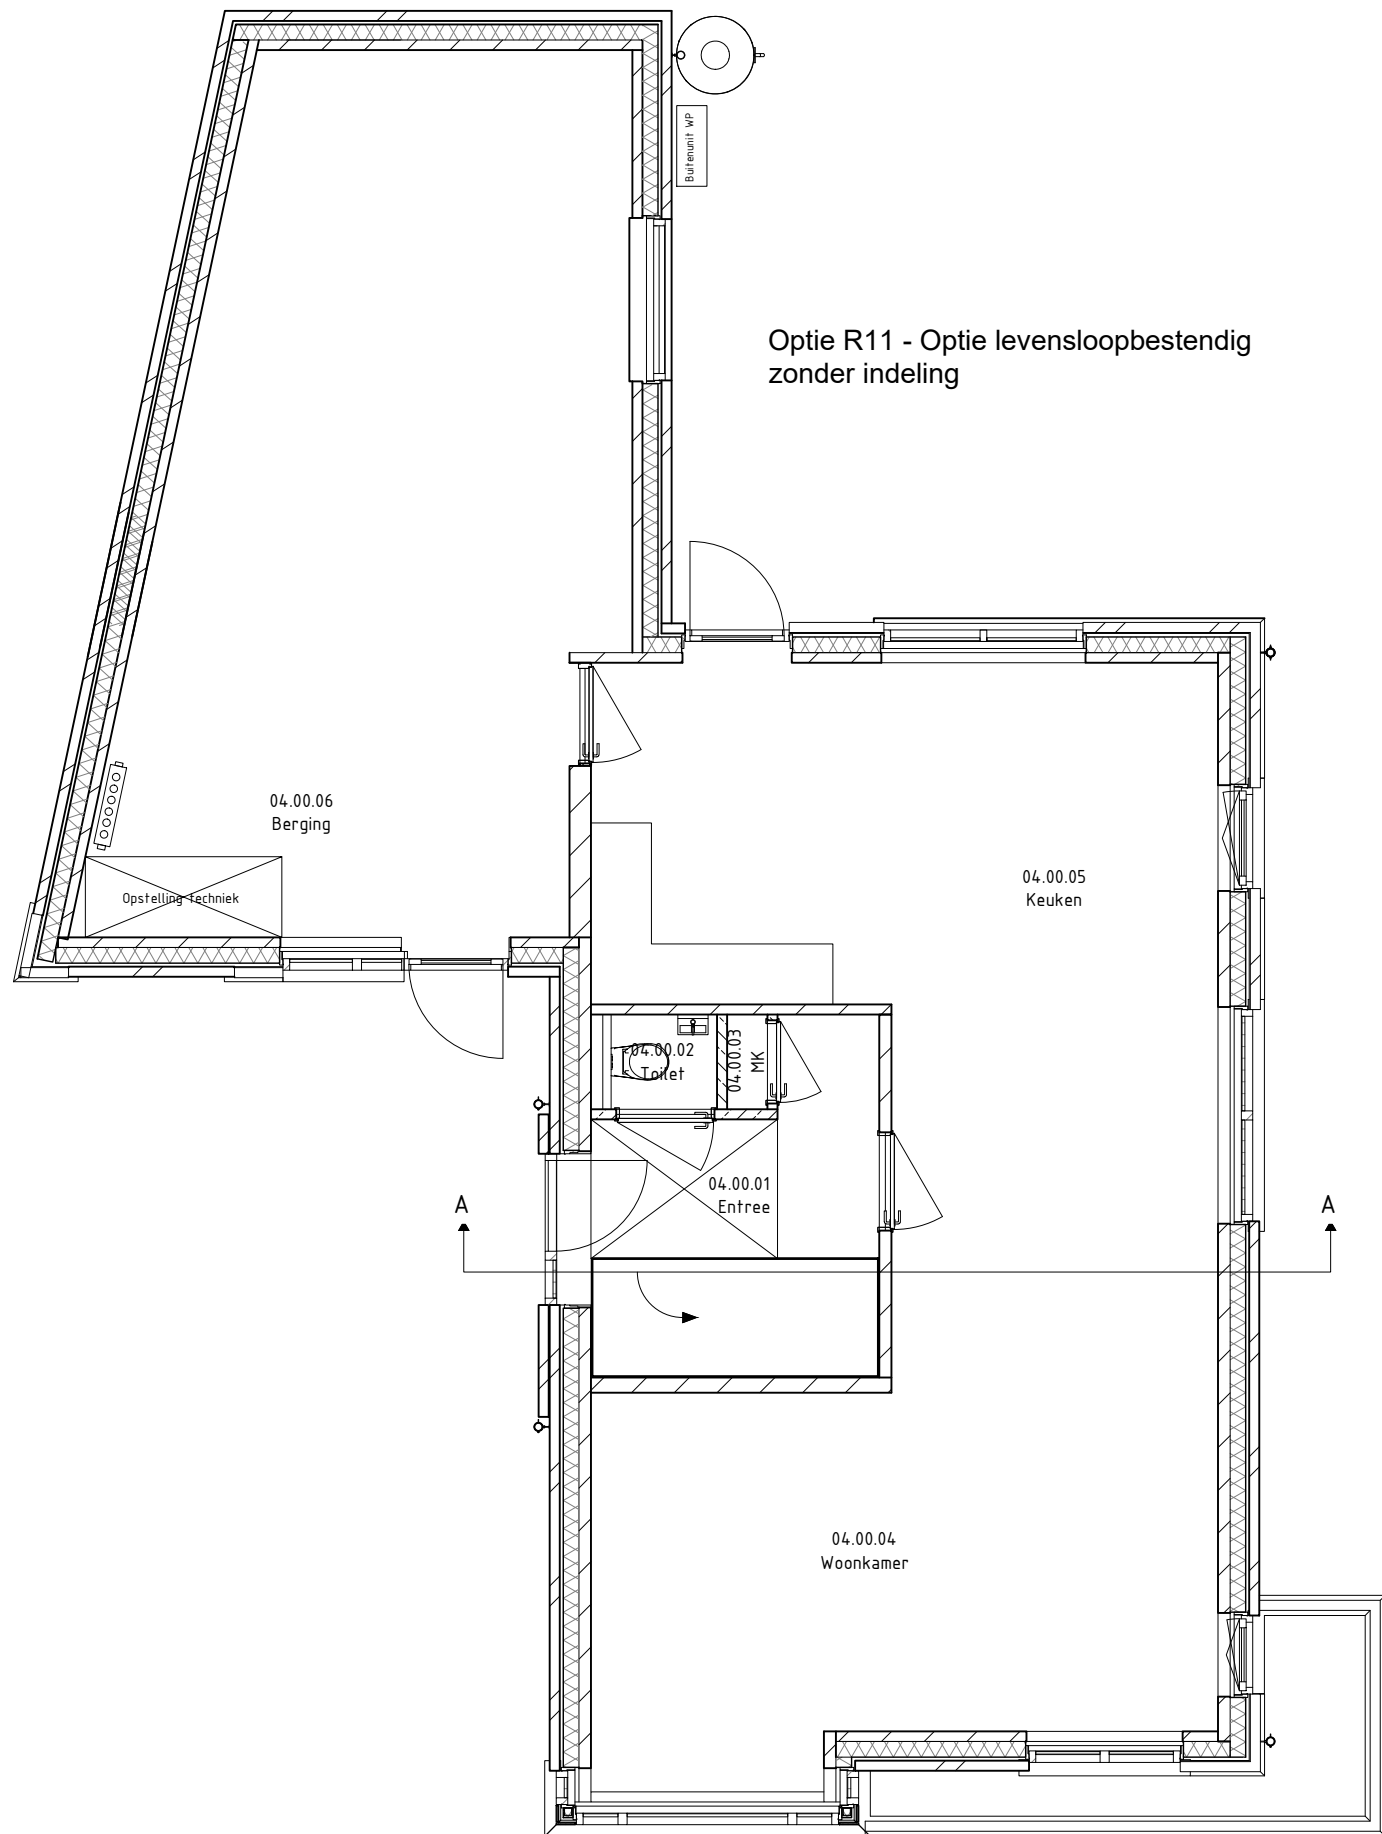

Werknummer: 2317

Tekenaar: JP

Datum: 04-07-2024

Bladnummer:
900_00_02

Schaal:
1:75

Formaat:
A3

Optie R11 - Optie levensloopbestendig
zonder indeling

6 woningen de Tuinen Utecht