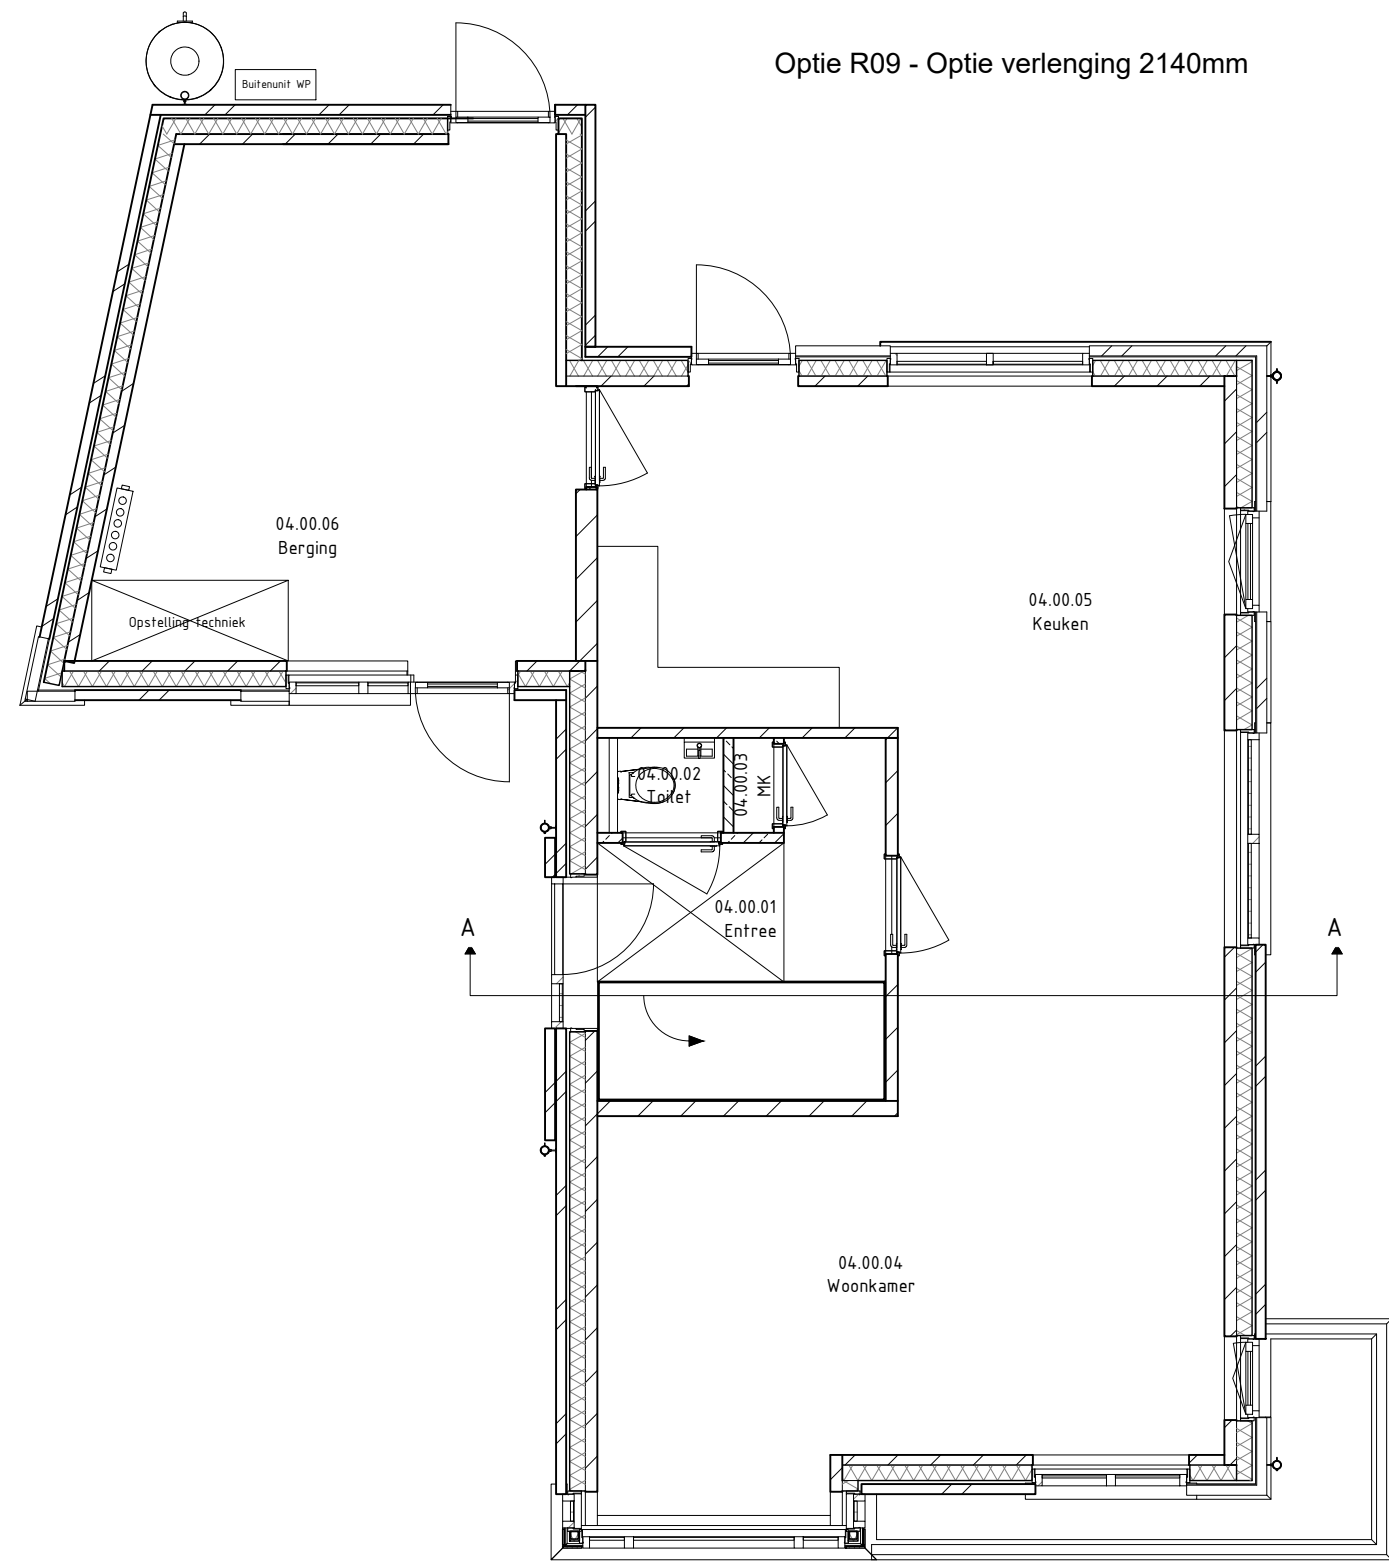

Schaal:
1:75

Formaat:
A3

6 woningen de Tuinen Utecht

Omschrijving:
Opties

Tekening:
R09 + R10

Lichtenberg Bouwgroep
Octaanstraat 5
7463 PM Rijssen
Telefoon 0548 513 663
Fax 0548 519 523
info@bouwbedrijf-lichtenberg.nl
www.bouwgroep-lichtenberg.nl